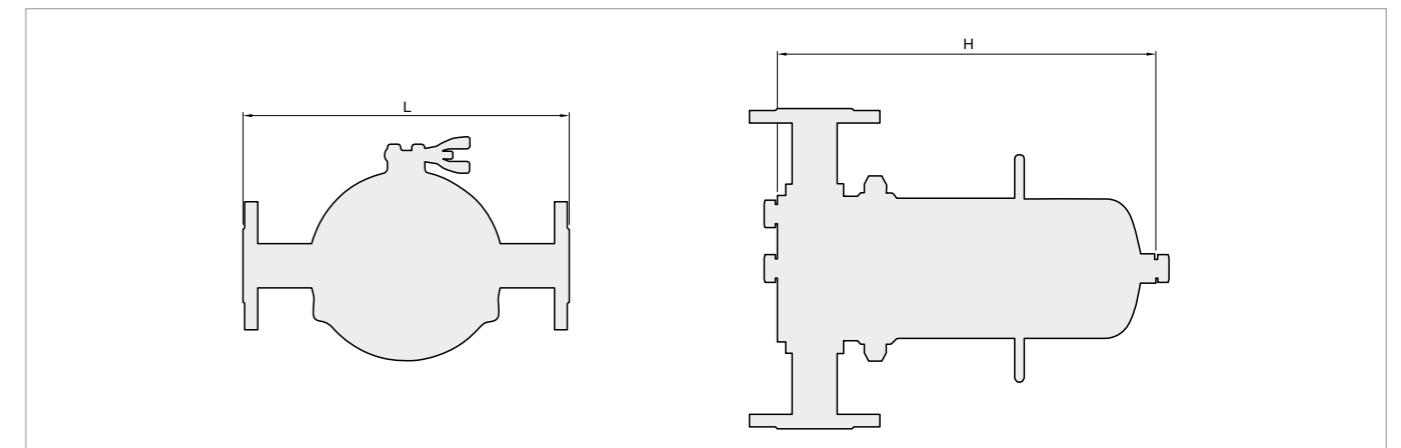

KA604 STS SINGLE HOUSING

- STS316L Casting Head
- STS316L Sanitary Pipe Round Bottom Bowl (O.D 152.4 mm)
- STS304 6s Clamp
- AS568 - 334

▶ 적용분야

- 반도체 및 LCD 고유량 필터 하우징 (AS568-334)
- 고정정 반도체 / LCD 약액공급장치 및 약액설비
- 식품, 제약 및 기타산업
- 고순도 Gas 여과 하우징

▶ 특징 및 장점

- 대구경 Flange type (40A, 50A)
- 100% Leak Test
- 다양한 오링 옵션
- 편리한 필터 교환
- 고정정 표면처리

▶ Specification

Material	Head	STS316L
	Bowl	STS316L
	Clamp	STS304
	O-ring	Refer Order Information
Surface Treatment	Internal	Buff. #400 (EP. Optional Items.)
	External	Buff. #400
Nozzle	In/Out	Refer Order Information
	Vent	1/2" Rc
	Drain	1/2" Rc
Design Pressure & Temp.	Design Pressure	9.9Kgf/cm ²
	Design Temp.	40°C

※ 상기 이외의 사항은 당사로 문의 바랍니다.

▶ Order Information

1) VITON은 Dupont사의 고유등록상표입니다.
2) Kalrez는 Dupont사의 고유등록상표입니다.

▶ Dimension

H	406mm
L	350mm

※ 상기 이외의 사항은 당사로 문의 바랍니다.