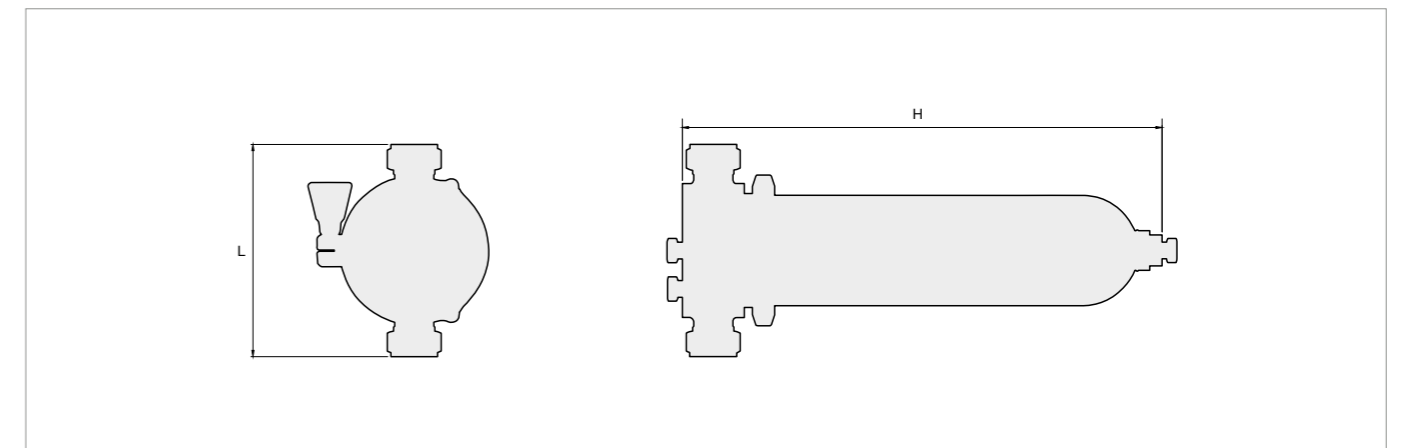

KA354 STS SINGLE HOUSING

- STS316L Casting Head
- STS316L Sanitary Pipe Round Bottom Bowl
- STS304 3.5s Clamp
- AS568 - 222, DOE

▶ 적용분야

- 고정정 반도체 / LCD 약액공급장치 및 약액설비
- 식품, 제약 및 기타산업
- 고순도 Gas 여과 하우징

▶ 특징 및 장점

- 일체형 1" Lok Type (다양한 Fitting 적용 가능)
- 100% Leak Test
- 다양한 오링 옵션
- 편리한 필터 교환
- 고정정 표면처리

▶ Specification

Material	Head	STS316L
	Bowl	STS316L
	Clamp	STS304
	O-ring	Refer Order Information
Surface Treatment	Internal	Buff. #400 (EP. Optional Items.)
	External	Buff. #400
Nozzle	In/Out	Refer Order Information
	Vent	1/4" Rc
	Drain	1/4" Rc
Design Pressure & Temp.	Design Pressure	9.9Kgf/cm ²
	Design Temp.	40°C

※ 상기 이외의 사항은 당사로 문의 바랍니다.

▶ Order Information

▶ Dimension

H	387mm
L	167mm

※ 상기 이외의 사항은 당사로 문의 바랍니다.