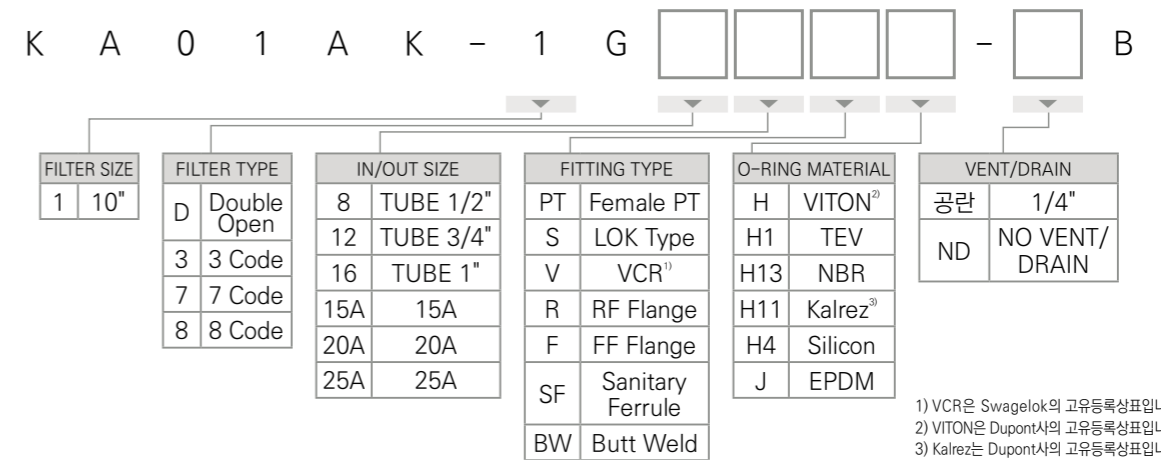

KA354 STS SINGLE HOUSING

- STS316L Casting Head
- STS316L Sanitary Pipe Round Bottom Bowl
- STS304 3.5s Clamp
- AS568 - 222, DOE

▶ 적용분야

- 고정정 반도체 / LCD 약액공급장치 및 약액설비
- 식품, 제약 및 기타산업
- 고순도 Gas 여과 하우징

▶ 특징 및 장점

- 일체형 1" Lok Type (다양한 Fitting 적용 가능)
- 100% Leak Test
- 다양한 오링 옵션
- 편리한 필터 교환
- 고정정 표면처리

▶ Specification

Material	Head	STS316L
	Bowl	STS316L
	Clamp	STS304
	O-ring	Refer Order Information
Surface Treatment	Internal	Buff. #400 (EP. Optional Items.)
	External	Buff. #400
Nozzle	In/Out	Refer Order Information
	Vent	1/4" Rc
	Drain	1/4" Rc
Design Pressure & Temp.	Design Pressure	9.9Kgf/cm ²
	Design Temp.	40°C

※ 상기 이외의 사항은 당사로 문의 바랍니다.

▶ Order Information

▶ Dimension

H	387mm
L	167mm

※ 상기 이외의 사항은 당사로 문의 바랍니다.