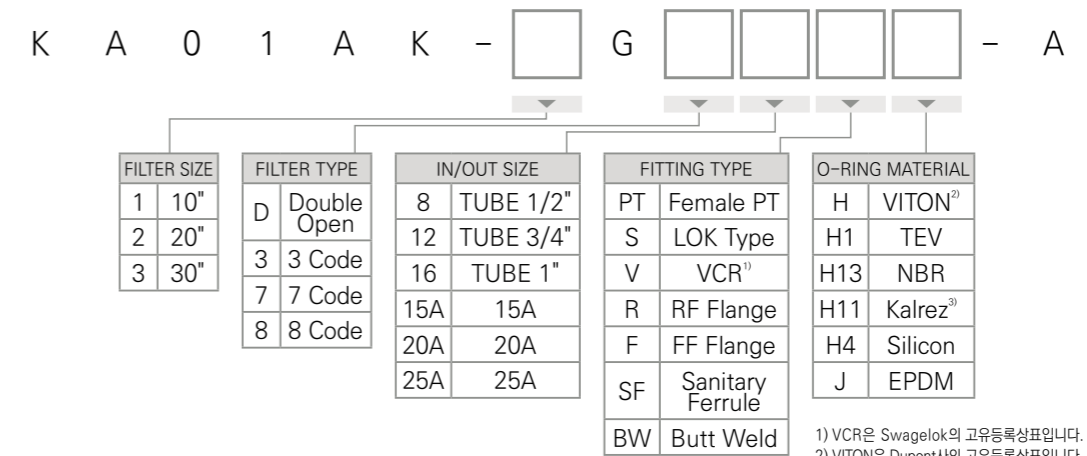

▶ 특징 및 장점

- 다양한 Fitting 적용 가능
- 100% Leak Test
- 다양한 오링 옵션
- 편리한 필터 교환
- 고정정 표면처리

▶ Specification

Material	Head	STS316L
	Bowl	STS316L
	Clamp	STS304
	O-ring	Refer Order Information
Surface Treatment	Internal	Buff. #400 (EP. Optional Items.)
	External	Buff. #400
Nozzle	In/Out	Refer Order Information
	Vent	1/4" Rc
	Drain	1/4" Rc
Design Pressure & Temp.	Design Pressure	9.9Kgf/cm ²
	Design Temp.	40°C

※ 상기 이외의 사항은 당사로 문의 바랍니다.

▶ Order Information

▶ Dimension

H	411mm
L	270mm

※ 상기 이외의 사항은 당사로 문의 바랍니다.