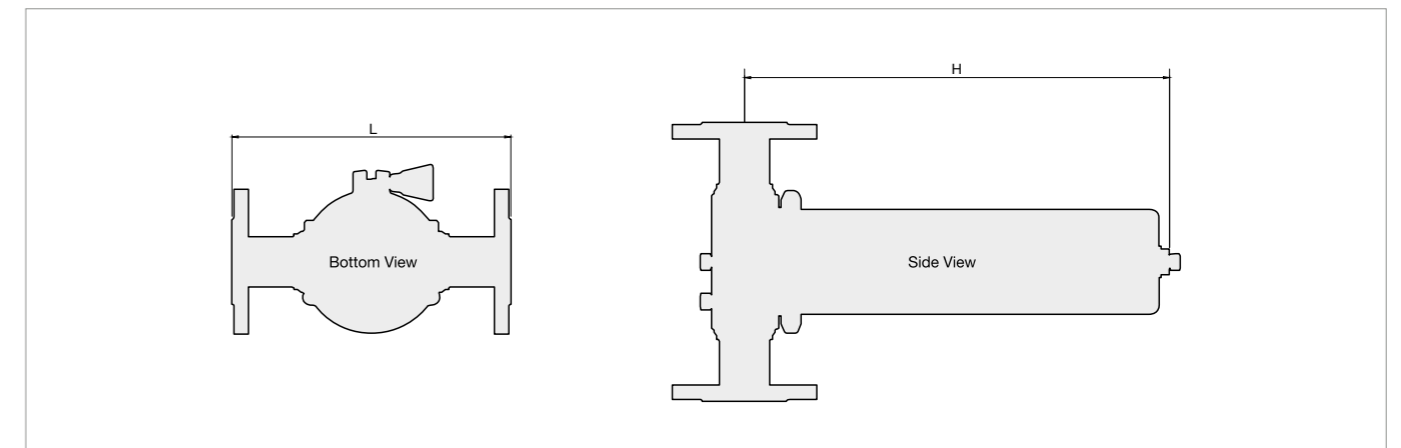

KA352 STS SINGLE HOUSING

- STS316L Casting Head
- STS316L Sanitary Pipe Flat Bottom Bowl
- STS304 3.5s Clamp
- AS568 - 222, 226 Pin type

▶ 적용분야

- 고정정 반도체 / LCD 약액공급장치 및 약액설비
- 식품, 제약 및 기타산업
- 고순도 Gas 여과 하우징

▶ 특징 및 장점

- 다양한 Fitting 적용 가능
- 100% Leak Test
- 다양한 오링 옵션
- 편리한 필터 교환
- 고정정 표면처리

▶ Specification

Material	Head	STS316L
	Bowl	STS316L
	Clamp	STS304
	O-ring	Refer Order Information
Surface Treatment	Internal	Buff. #400 (EP. Optional Items.)
	External	Buff. #400
Nozzle	In/Out	Refer Order Information
	Vent	1/4" Rc
	Drain	1/4" Rc
Design Pressure & Temp.	Design Pressure	9.9Kgf/cm ²
	Design Temp.	40°C

※ 상기 이외의 사항은 당사로 문의 바랍니다.

▶ Order Information

▶ Dimension

H	411mm
L	270mm

※ 상기 이외의 사항은 당사로 문의 바랍니다.